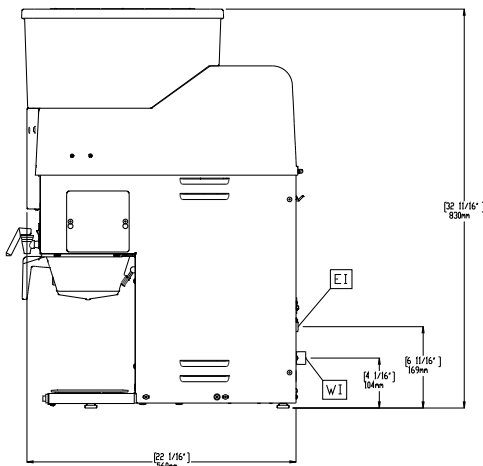

Front

Elektricitet

Spänning:

600691 (EGNB21H) 230 V/1N ph/50 Hz

Anslutningseffekt:

2.8 kW

Viktig information

Ytermått, bredd	241 mm
Ytermått, djup	616 mm
Ytermått, höjd	832 mm
Nettovikt:	38 kg
Fraktvikt:	41 kg
Frakthöjd:	991 mm
Fraktbredd:	406 mm
Fraktdjup:	762 mm

Sida

Topp